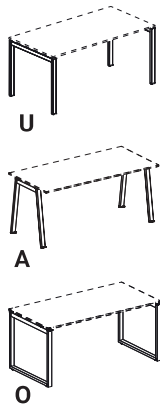

V02

Gambe in metallo - (piedini di livellamento in polietilene, regolabili da 0 a 15 mm, Ø 35 mm) - Metal legs - (0-15 mm adjustable levelling feet, made of polyethylene, Ø 35 mm) - Piètements en métal - (vérins de réglage en polyéthylène, course de 0 à 15 mm, Ø 35 mm) - Patas metálicas - (pies niveladores de polietileno, regulables 0-15 mm, Ø 35 mm)