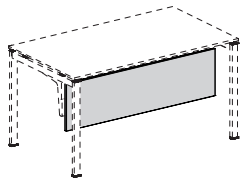

FINITURE
FINISHES
FINITIONS
ACABADOS

V09 - M1

Modesty panel in melaminico sp. 18 mm - Melamine modesty panel 18 mm th. - Voile de fond en mélamine ép. 18 mm - Faldón en melamina 18 mm de esp.

WN

Bianco
White
Blanc
Blanco

HH

Alluminio
Aluminium
Aluminium
Aluminio

GQ

Grigio chiaro
Light grey
Gris clair
Gris claro

TD

Terra d'ombra
Umber
Terre d'ombre
Tierra sombra

RC

Rovere chiaro
Light oak
Chêne clair
Roble claro

RN

Rovere naturale
Natural oak
Chêne naturel
Roble natural

NM

Noce
Walnut
Noyer
Nogal

RS

Rovere scuro
Dark oak
Chêne foncé
Roble oscuro

V09 - M2

Modesty panel in melaminico sp. 18 mm - Melamine modesty panel 18 mm th. - Voile de fond en mélamine ép. 18 mm - Faldón en melamina 18 mm de esp.

NO

Nero opaco soft touch
Matt black
Noir mat
Negro mate

BN

Bianco opaco soft touch
Matt white
Blanc mat
Blanco mate

TA

Tortora soft touch
Taupe
Taupe
Tórtola

GF

Grafite soft touch
Graphite
Graphite
Grafito

VO

Verde opaco soft touch
Matt green
Vert mat
Verde mate

WG

Bianco ignifugo
Fireproof white
Blanc ignifuge
Blanco ignifugo

Staffe per modesty panels - Brackets for modesty panel - Équerres pour voile de fond - Soporte para faldones

W

(RAL 9016)
Bianco
White
Blanc
Blanco

H

(RAL 9006)
Alluminio
Aluminium
Aluminium
Aluminio

A

(RAL 7016)
Antracite
Anthracite
Anthracite
Antracita

N

(RAL 9005)
Nero
Black
Noir
Negro

G2

Staffe per modesty panels - Brackets for modesty panel - Équerres pour voile de fond - Soporte para faldones

RO

(RAL 8004)
Rosso mattone
Brick red
Rouge brique
Rojo ladrillo

AP

(PANT. 7542)
Azzurro polvere
Powder blue
Bleu pastel
Azul claro

VS

(RAL 6013)
Verde salvia
Sage green
Vert sauge
Verde salvia

TA

(PANT. 7536 U)
Tortora
Taupe
Taupe
Tórtola

GF

(RAL 7043)
Grafite
Graphite
Graphite
Grafito

VO

(PANT. 560 U)
Verde opaco
Matt green
Vert mat
Verde mate