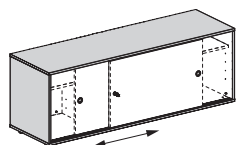

Contenitore metallico - Metal box - Bac métallique - Contenedor metálico

W
(RAL 9016)
Bianco
White
Blanc
Blanco

A
(RAL 7016)
Antracite
Anthracite
Anthracite
Antracita

V04 - M1
MOBILE DI SERVIZIO - Scocca in melaminico sp. 18 mm - Ripiani in melaminico sp. 18 mm - SERVICE UNIT - Bodies in melamine 18 mm th. - Shelves in melamine 18 mm th. - MEUBLE DE SERVICE - Structure en mélaminé ép.18 mm - Tablettes en mélaminé ép. 18 mm - MUEBLE AUXILIAR - Cuerpo en melamina de 18 mm de esp - Estantes en melamina de esp. 18 mm