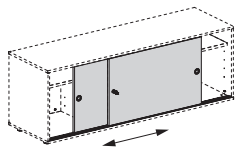

WN
Bianco
White
Blanc
Blanco

HH
Alluminio
Aluminium
Aluminium
Aluminio

AN
Antracite
Anthracite
Anthracite
Antracita

FINITURE
FINISHES
FINITIONS
ACABADOS

V05 - M1

MOBILE DI SERVIZIO - Ante scorrevoli in melaminico sp.18 mm - SERVICE UNIT - Melamine sliding doors 18 mm th. - MEUBLE DE SERVICE - Portes coulissantes en mélamine ép. 18 mm - MUEBLE AUXILIAR - Puertas correderas en melamina de esp. 18 mm