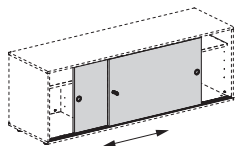

V05 - M1

MOBILE DI SERVIZIO - Ante scorrevoli in melaminico sp. 18 mm - SERVICE UNIT - Melamine sliding doors 18 mm th. - MEUBLE DE SERVICE - Portes coulissantes en mélamine ép. 18 mm - MUEBLE AUXILIAR - Puertas correderas en melamina de esp. 18 mm

V05 - M2

WN

Bianco
White
Blanc
Blanco

GQ

Grigio chiaro
Light grey
Gris clair
Gris claro

HH

Alluminio
Aluminium
Aluminium
Aluminio

TD

Terra d'ombra
Umber
Terre d'ombre
Tierra sombra

RC

Rovere chiaro
Light oak
Chêne clair
Roble claro

RN

Rovere naturale
Natural oak
Chêne naturel
Roble natural

NM

Noce
Walnut
Noyer
Nogal

NO

Nero opaco soft touch
Matt black
Noir mat
Negro mate