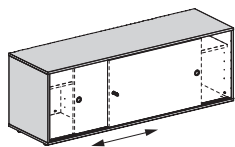

N

Tessuto nero
Black fabric
Noir tissu
Tela negra

V04 - M1

MOBILE DI SERVIZIO - Scocca in melaminico sp. 18 mm - Ripiani in melaminico sp. 18 mm - SERVICE UNIT - Bodies in melamine 18 mm th. - Shelves in melamine 18 mm th. - MEUBLE DE SERVICE - Structure en mélamine ép.18 mm - Tablettes en mélamine ép. 18 mm - MUEBLE AUXILIAR - Cuerpo en melamina de 18 mm de esp - Estantes en melamina de esp. 18 mm